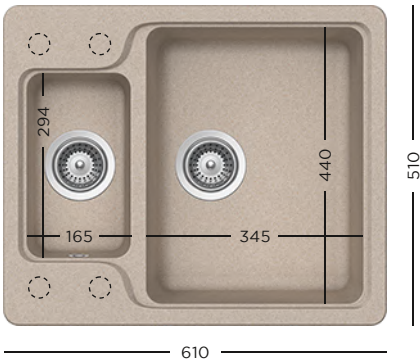

CRISTALITE®
MANHATTAN N-150

- **629733** Vas plastic perforat pentru colț, negru
- **629739** Vas plastic perforat ajustabil, negru

NERO MANN150NERO	CROMA MANN150CROM	VANILLA MANN150VANI
ASPHALT MANN150ASPH	SABBIA MANN150SABB	ALPINA MANN150ALPI

749 lei