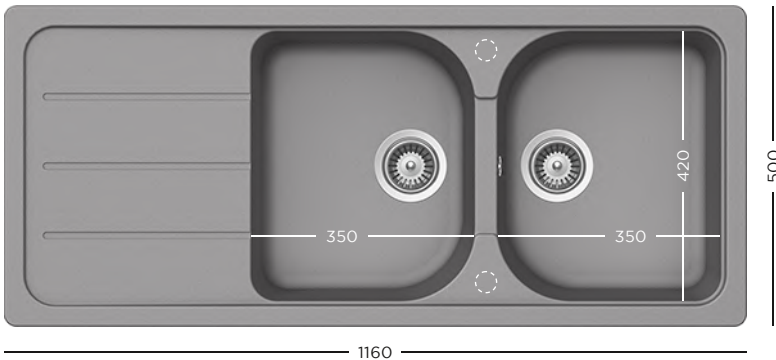

CRISTALITE®
FORMHAUS D-200

- **629044** Tocător lemn bambus
- **629184** Tocător fibră de piatră
- **629739** Vas plastic perforat ajustabil, negru