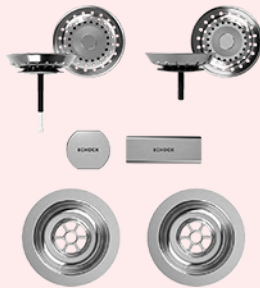

- INOX PERIAT 400067EDM 149 lei
- WHITE GOLD 400067WGO 449 lei
- PURO 400067PUR 449 lei