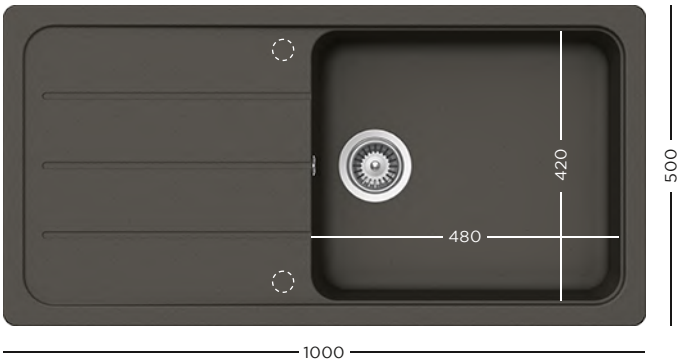

CRISTALITE®
FORMHAUS D-100L

- **629044** Tocător lemn bambus
- **629184** Tocător fibră de piatră
- **629733** Vas plastic perforat pentru colț, negru
- **629739** Vas plastic perforat ajustabil, negru

1399 lei