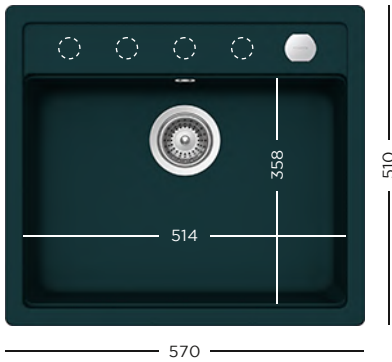

1599 lei

CRISTADUR® | CRISTADUR® GREEN LINE
MONO N-100

- **629017** Vas inox perforat
- **629159** Tocător lemn bambus
- **629733** Vas plastic perforat pentru colț, negru
- **629739** Vas plastic perforat ajustabil, negru
- **629060** Tavă inox perforată GN 2/8 (necesită suport 629151)
- **629061** Tavă inox GN 2/8 (necesită suport 629151)
- **629063** Tavă inox perforată GN 2/3 (necesită suport tavă 629151)
- **629151** Suport tavă inox

1799 lei