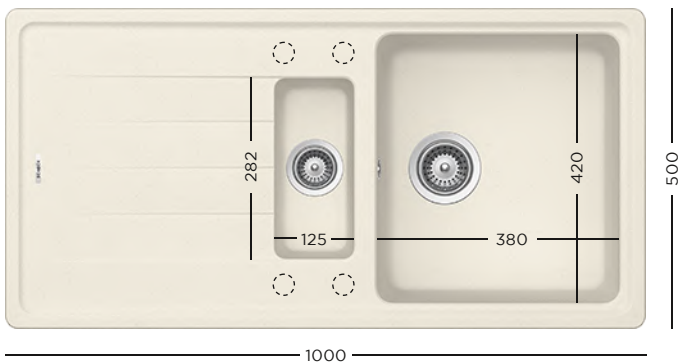

CRISTALITE®
ELEMENT D-150

- **629044** Tocător lemn bambus
- **629184** Tocător fibră de piatră
- **629733** Vas plastic perforat pentru colț, negru
- **629739** Vas plastic perforat ajustabil, negru

949 lei