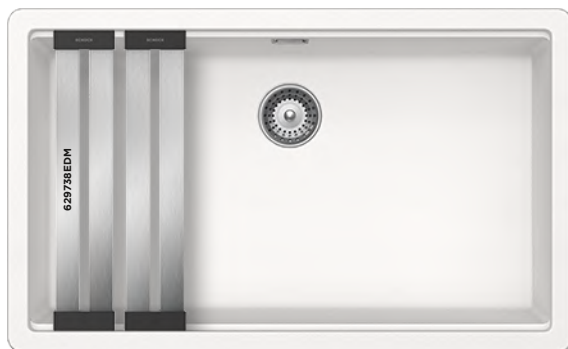

N-100XL

ROTUNJIRE REDUSĂ
Cu aspect modern