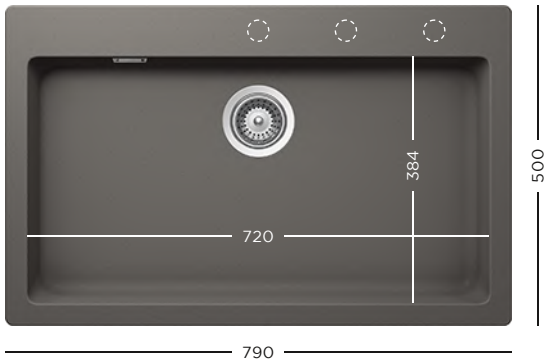

CRISTADUR®
SIGNUS N-100XL

- **629044** Tocător lemn bambus
- **629184** Tocător fibră de piatră
- **629733** Vas plastic perforat pentru colț, negru
- **629739** Vas plastic perforat ajustabil, negru
- **629724S** Set suport scurgător inox negru
- **629724EDM** Set suport scurgător inox
- **629725S** Suport scurgător inox negru
- **629725EDM** Suport scurgător inox

1599 lei