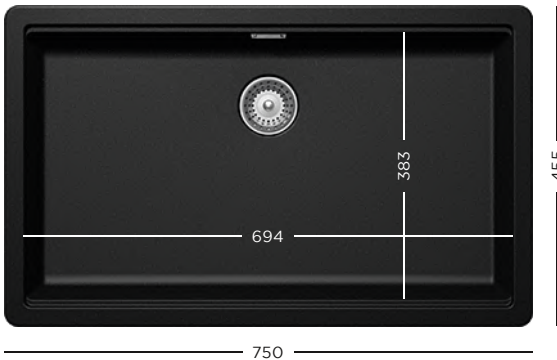

CRISTADUR®
GREENWICH N-100XL

- **629158** Tocător lemn bambus
- **629189** Scurgător vase din silicon negru mat
- **629733** Vas plastic perforat pentru colț, negru
- **629739** Vas plastic perforat ajustabil, negru

- **629060** Tavă inox perforată GN 2/8 (necesită suport tavă 629146)
- **629061** Tavă inox GN 2/8 (necesită suport tavă 629146)
- **629063** Tavă inox perforată GN 2/3 (necesită suport tavă 629146)
- **629140** Adaptor Schock WG-100 Perfect Drain

- **629726S** Suport scurgător inox negru
- **629726EDM** Suport scurgător inox
- **629738S** Set suport scurgător inox negru
- **629738EDM** Set suport scurgător inox

MENȚIUNE

Chiuveta se livrează cu cleme pentru montare sub blat.
Montarea pe blat necesită 6 cleme 6.3007.

PURO 400050PUR	WHITE GOLD 400050WGO	INOX PERIAT 400050EDM
PURO GREN100XLPURO	STONE GREN100XLSTON	SILVERSTONE GREN100XLSILV
MAGMA GREN100XLMAGM	BRONZE GREN100XLBRON	POLARIS GREN100XLPOLA