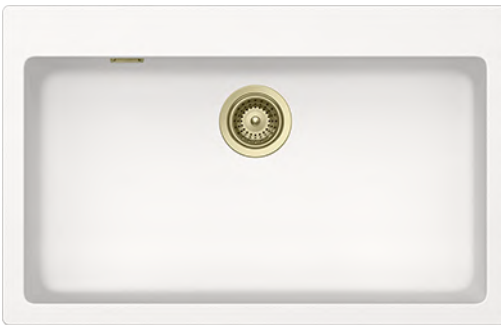

CHIUVEȚĂ CU PĂRȚI VIZIBILE WHITE GOLD + BATERIE

SIGNUS N-100XL

PREȚ SET

2899 lei

SET CRISTADUR®