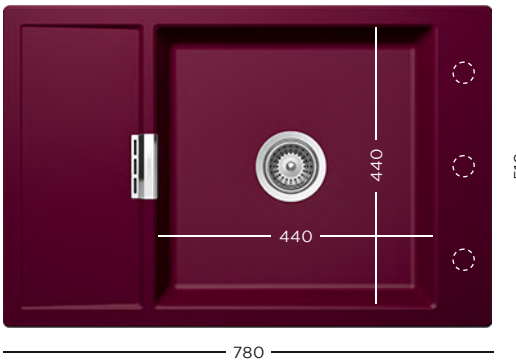

CRISTADUR® | CRISTADUR® GREEN LINE
MONO D-100XS

- **629138** Grilaj inox
- **629145** Tocător lemn bambus
- **629733** Vas plastic perforat pentru colț, negru
- **629739** Vas plastic perforat ajustabil, negru

- **629725S** Suport scurgător inox negru
- **629725EDM** Suport scurgător inox

PURO 400068PUR	WHITE GOLD 400068WGO	INOX PERIAT 400068EDM
PURO MOND100XPURO	BRONZE MOND100XBRON	BERRY MOND100XBERR
MAGMA MOND100XMAGM	SILVERSTONE MOND100XSILV	TWILIGHT MOND100XTWIL
STONE MOND100XSTON	POLARIS MOND100XPOLA	IVY MOND100XIVY