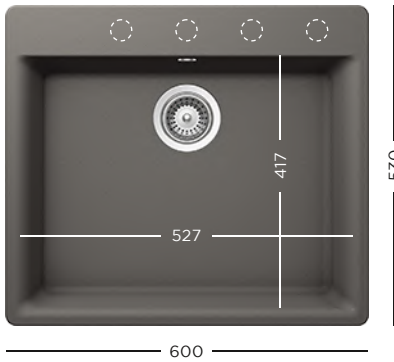

1699 lei

CRISTADUR®
GALAXY N-100

629739 Vas plastic perforat ajustabil, negru

PURO
400060PUR

WHITE GOLD
400060WGO

INOX PERIAT
400060EDM

PURO
GAXN100PURO

SILVERSTONE
GAXN100SILV