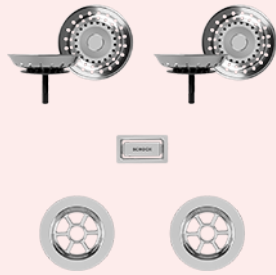

- INOX PERIAT 400052EDM 129 lei
- WHITE GOLD 400052WGO 399 lei
- PURO 400052PUR 399 lei