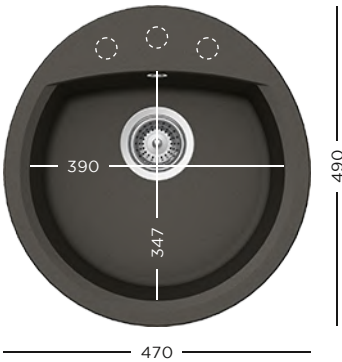

CRISTALITE®
MANHATTAN R-100

- **628152** Capac ventil Schock Wastecap inox periat
- **629095** Carotă diamantată găurire chiuvetă Schock

PURO 400060PUR	WHITE GOLD 400060WGO	INOX PERIAT 400060EDM
NERO MANR100NERO	CROMA MANR100CROM	VANILLA MANR100VANI
ASPHALT MANR100ASPH	SABBIA MANR100SABB	ALPINA MANR100ALPI