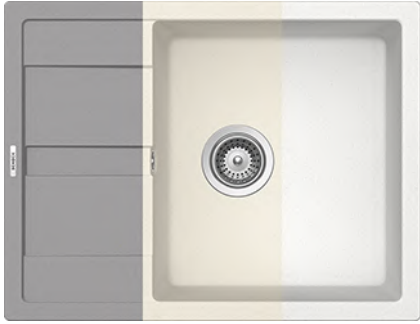

SCHOCK

SET CRISTALITE® CHIUVEȚĂ + BATERIE

RONDA D-100L

ALPINA + BATERIE INOX PERIAT
ROD10LALPREDM

VANILLA + BATERIE INOX PERIAT
ROD10LVAPREDM

CROMA + BATERIE INOX PERIAT
ROD10LCRPREDM

PREȚ SET

1299 lei

ALPINA + BATERIE INOX PERIAT
ROD10LALKNEEDM

VANILLA + BATERIE INOX PERIAT
ROD10LVAKNEEDM

CROMA + BATERIE INOX PERIAT
ROD10LCRKNEEDM

PREȚ SET

1449 lei