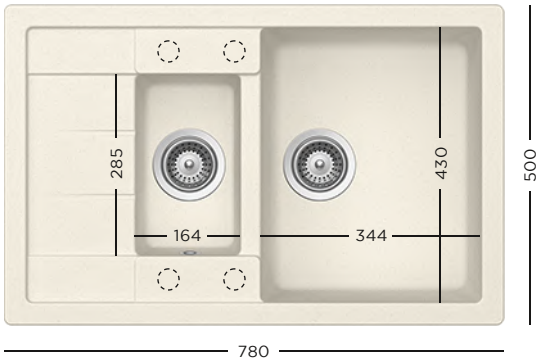

1399 lei

CRISTALITE®
FORMHAUS D-200

- 629044** Tocător lemn bambus
- 629184** Tocător fibră de piatră
- 629739** Vas plastic perforat ajustabil, negru

949 lei

CRISTALITE®
MANHATTAN D-150S

- 629044** Tocător lemn bambus
- 629184** Tocător fibră de piatră
- 629733** Vas plastic perforat pentru colț, negru
- 629739** Vas plastic perforat ajustabil, negru