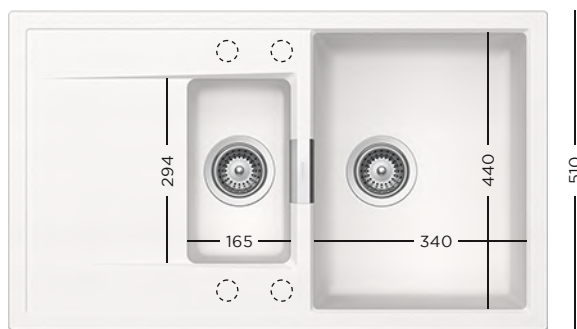

CRISTADUR®
MONO D-150

860

510

294

165

340

440

PURO 400070PUR	WHITE GOLD 400070WGO	INOX PERIAT 400070EDM
PURO MOND150PURO	STONE MOND150STON	SILVERSTONE MOND150SILV
MAGMA MOND150MAGM	BRONZE MOND150BRON	POLARIS MOND150POLA

1. **629145** Tocător lemn bambus
   629733 Vas plastic perforat pentru colț, negru
   629739 Vas plastic perforat ajustabil, negru

1. **629725S** Suport scurgător inox negru
   629725EDM Suport scurgător inox

1499 lei