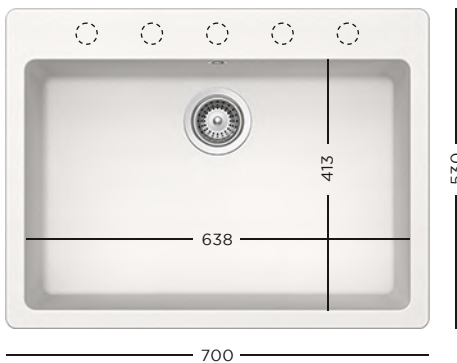

CRISTADUR®
GALAXY N-100L

629733 Vas plastic perforat pentru colț, negru

629739 Vas plastic perforat ajustabil, negru

PURO
400060PUR

WHITE GOLD
400060WGO

INOX PERIAT
400060EDM

PURO
GAXN100LPURO

SILVERSTONE
GAXN100LSILV

POLARIS
GAXN100LPOLA

1499 lei