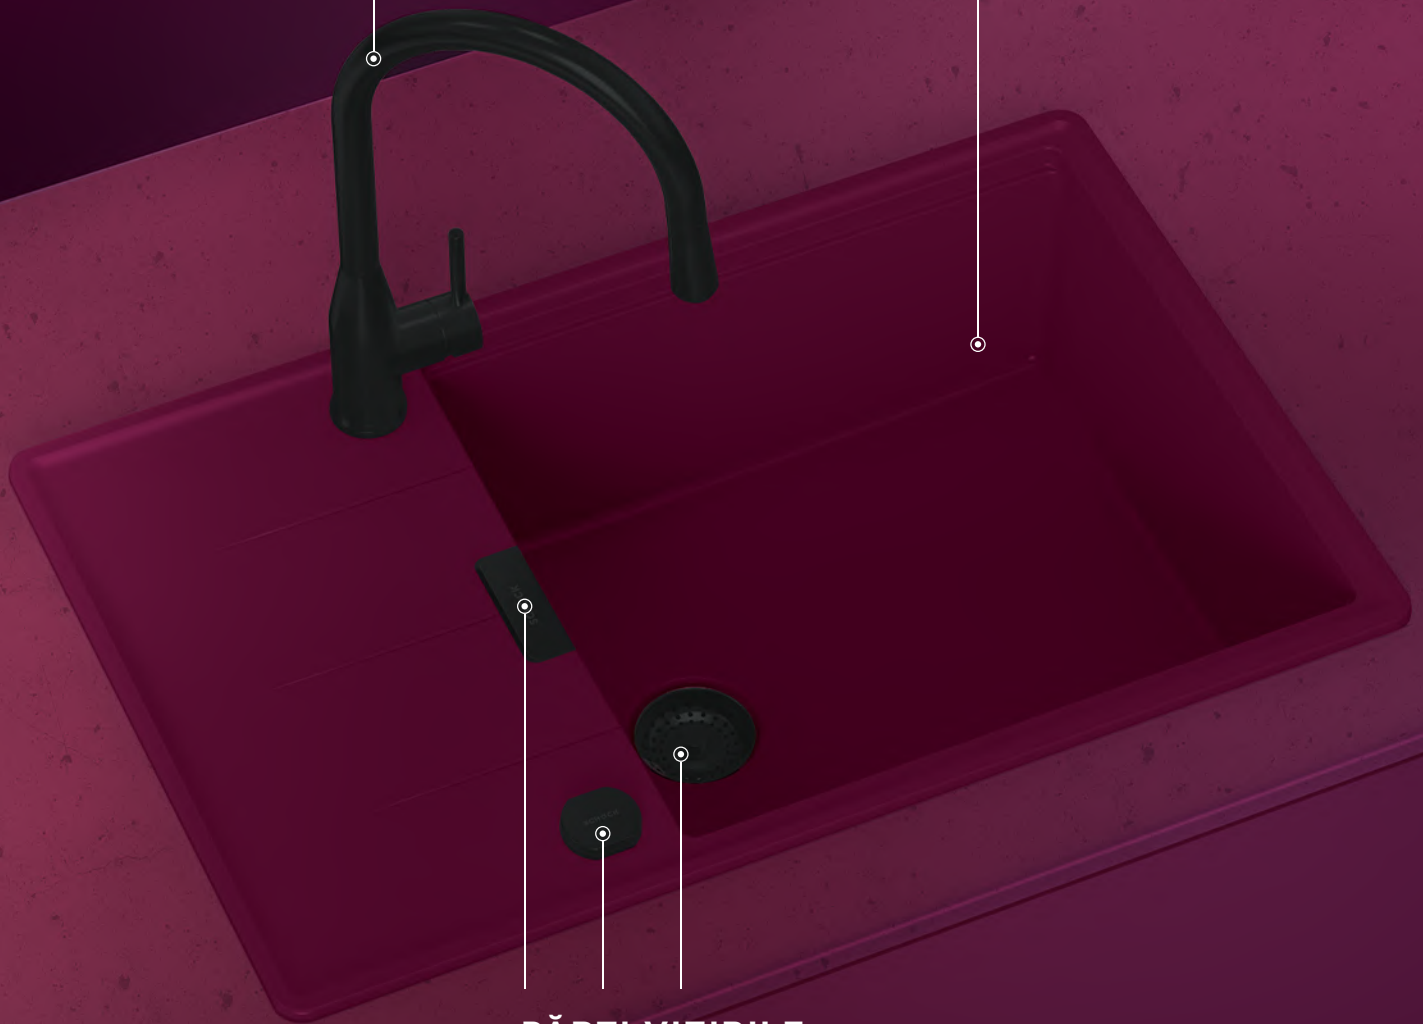

KAVUS EXT
PURO

PURO + BATERIE PURO
SIN10XLPKVEPUR

PREȚ SET

2899 lei

KAVUS EXT
WHITE GOLD

PURO + BATERIE WHITE GOLD
SIN10XLPKVEWGO

PREȚ SET

2899 lei

KAVUS EXT

PURO
559127PURO

1099 lei

TIA D-100LS

BERRY
TIAD100LSBERRSA

1599 lei

PĂRȚI VIZIBILE

PURO
400079PUR