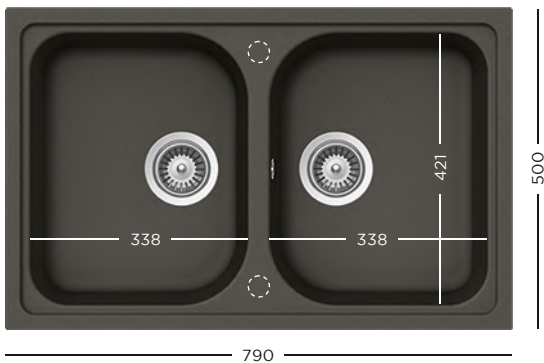

CRISTALITE®
VIOLA N-200S

- 629044 Tocător lemn bambus
- 629184 Tocător fibră de piatră
- 629739 Vas plastic perforat ajustabil, negru