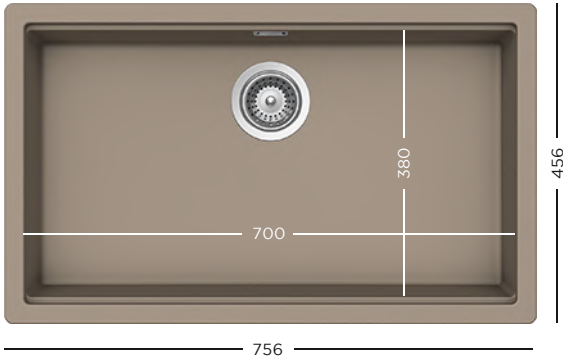

1999 lei

CRISTADUR® GREEN LINE
KIRUNA N-100XL

- **629188** Scurgător vase din silicon negru mat
- **629189** Scurgător vase din silikon negru mat
- **629733** Vas plastic perforat pentru colț, negru
- **629739** Vas plastic perforat ajustabil, negru

- **629060** Tavă inox perforată GN 2/8 (necesită suport tavă 629146)
- **629061** Tavă inox GN 2/8 (necesită suport tavă 629146)
- **629063** Tavă inox perforată GN 2/3 (necesită suport tavă 629146)
- **629158** Tocător lemn bambus

MENȚIUNE

Chiuveta se livrează cu cleme pentru montare sub blat.
Montarea pe blat necesită 6 cleme 6.3007.

PURO 400054PUR	WHITE GOLD 400054WGO	INOX PERIAT 400054EDM
NIGHT KIRN100XLNIGH	DUSK KIRN100XLDUSK	DAY KIRN100XLDAY
TWILIGHT KIRN100XLTWIL	IVY KIRN100XLIVY	

- **629726S** Suport scurgător inox negru
- **629726EDM** Suport scurgător inox
- **629738S** Set suport scurgător inox negru
- **629738EDM** Set suport scurgător inox

1799 lei