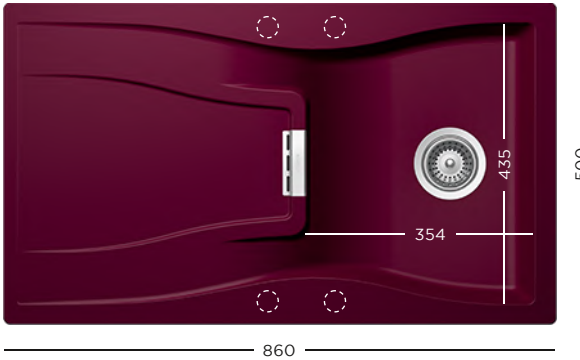

CRISTADUR®
WATERFALL D-100

PURO
WATD100PUR

WHITE GOLD
400076WGO

INOX PERIAT
400076EDM

PURO
WATD100PURO

BRONZE
WATD100BRON

POLARIS
WATD100POLA

MAGMA
WATD100MAGM

SILVERSTONE
WATD100SILV

BERRY
WATD100BERR

STONE
WATD100STON

- **629044** Tocător lemn bambus
- **629184** Tocător fibră de piatră
- **629733** Vas plastic perforat pentru colț, negru
- **629739** Vas plastic perforat ajustabil, negru

- **629724S** Set suport scurgător inox negru
- **629724EDM** Set suport scurgător inox
- **629725S** Suport scurgător inox negru
- **629725EDM** Suport scurgător inox