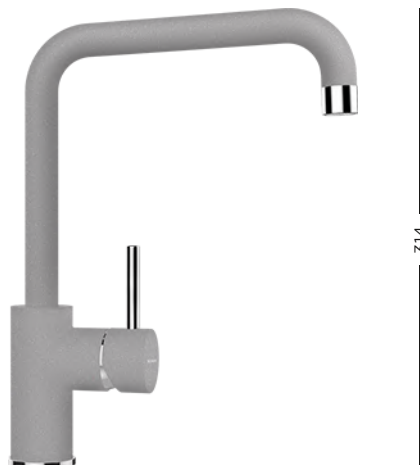

215

EPOS W EXT

999 lei

● **CROM**
540125CHR

209

FONOS

499 lei

● **NERO**
538000NERO