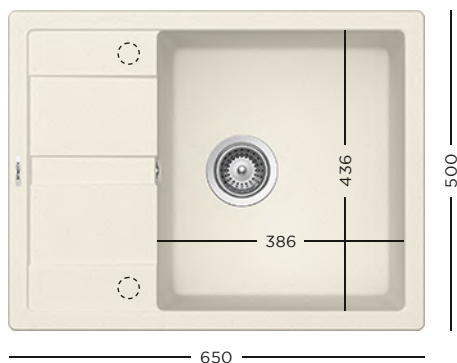

CRISTALITE®
RONDA D-100L

- **629044** Tocător lemn bambus
- **629184** Tocător fibră de piatră
- **629733** Vas plastic perforat pentru colț, negru
- **629739** Vas plastic perforat ajustabil, negru

1199 lei