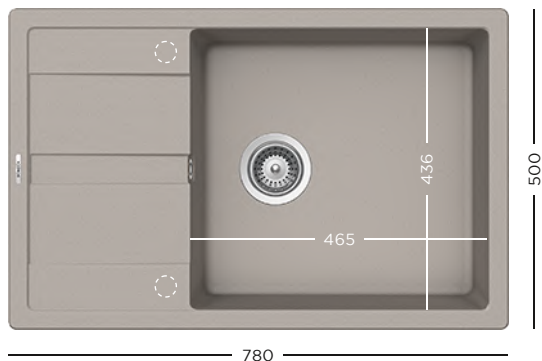

CRISTALITE®
RONDA D-100XL

- **629044** Tocător lemn bambus
- **629184** Tocător fibră de piatră
- **629733** Vas plastic perforat pentru colț, negru
- **629739** Vas plastic perforat ajustabil, negru