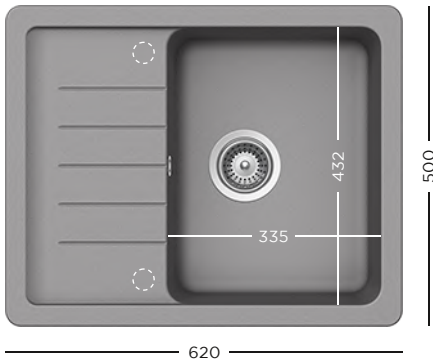

CRISTALITE®
PINEDO D-100XS

NERO
PIND100XNERO

CROMA
PIND100XCROM

SABBIA
PIND100XSABB

VANILLA
PIND100XVANI

ALPINA
PIND100XALPI

- **629044** Tocător lemn bambus
- **629184** Tocător fibră de piatră
- **629725S** Suport scurgător inox negru
- **629725EDM** Suport scurgător inox

- **629733** Vas plastic perforat pentru colț, negru
- **629739** Vas plastic perforat ajustabil, negru