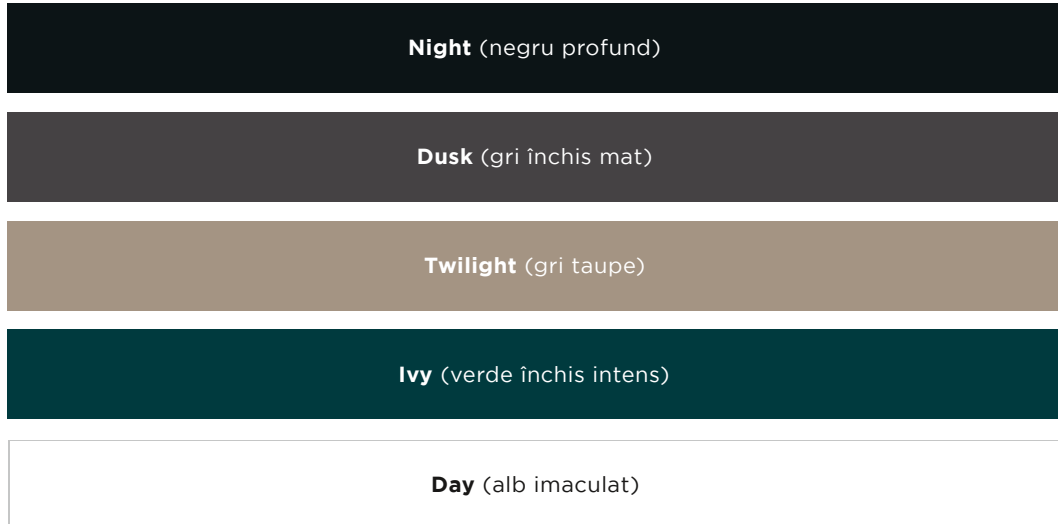

SCHOCK

GAMA DE CULORI CRISTADUR® GREEN LINE

CRISTADUR® GREEN LINE este noua tehnologie de material sustenabilă de la SCHOCK. Format din materii prime naturale, 99% regenerabile sau reciclate, are toate caracteristicile de calitate a materialului CRISTADUR®, cu nuanțe intense mate, de la alb pur la negru profund.