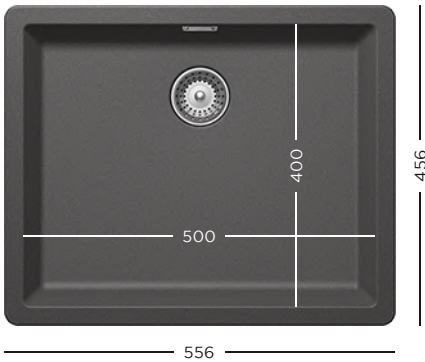

CRISTADUR®
GREENWICH N-100L

- **629188** Scurgător vase din silicon negru mat
- **629189** Scurgător vase din silicon negru mat
- **629733** Vas plastic perforat pentru colț, negru
- **629739** Vas plastic perforat ajustabil, negru

- **629111** Vas inox perforat
- **629724S** Set suport scurgător inox negru
- **629724EDM** Set suport scurgător inox
- **629140** Adaptor Schock WG-100 Perfect Drain

MENȚIUNE

Chiuveta se livrează cu cleme pentru montare sub blat.
Montarea pe blat necesită 4 cleme 6.3007.

PURO 400050PUR	WHITE GOLD 400050WGO	INOX PERIAT 400050EDM
PURO GREN100LPURO	BRONZE GREN100LBRON	POLARIS GREN100LPOLA
MAGMA GREN100LMAGM	SILVERSTONE GREN100LSILV	BERRY GREN100LBERR
STONE GREN100LSTON		

1899 lei