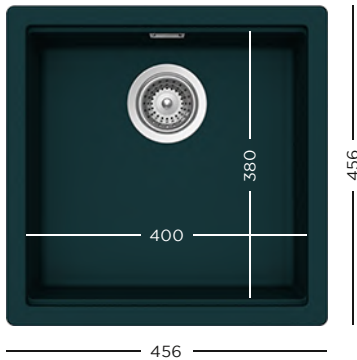

CRISTADUR® GREEN LINE
KIRUNA N-100

- **629188** Scurgător vase din silicon negru mat
- **629189** Scurgător vase din silicon negru mat
- **629733** Vas plastic perforat pentru colț, negru
- **629739** Vas plastic perforat ajustabil, negru

- **629060** Tavă inox perforată GN 2/8 (necesită suport tavă 629146)
- **629061** Tavă inox GN 2/8 (necesită suport tavă 629146)
- **629063** Tavă inox perforată GN 2/3 (necesită suport tavă 629146)
- **629158** Tocător lemn bambus

MENȚIUNE
Chiuveta se livrează cu cleme pentru montare sub blat.
Montarea pe blat necesită 4 cleme 6.3007.

PURO
400054PUR

WHITE GOLD
400054WGO

INOX PERIAT
400054EDM

NIGHT
KIRN100NIGH

DUSK
KIRN100DUSK

DAY
KIRN100DAY

TWILIGHT
KIRN100TWIL

IVY
KIRN100IVY

- **629726S** Suport scurgător inox negru
- **629726EDM** Suport scurgător inox
- **629738S** Set suport scurgător inox negru
- **629738EDM** Set suport scurgător inox

1799 lei