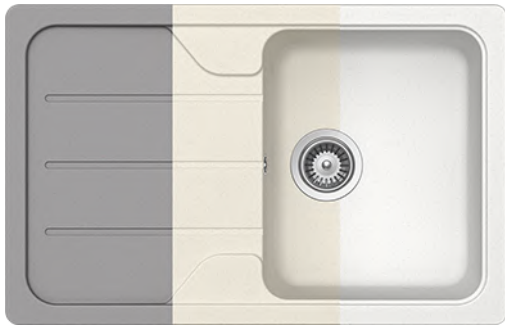

SET

CHIUVETĂ + BATERIE

CRISTALITE®

CRISTADUR®

SCHOCK

SET CRISTALITE® CHIUVEȚĂ + BATERIE

FORMHAUS D-100S

PRIMA
INOX PERIAT