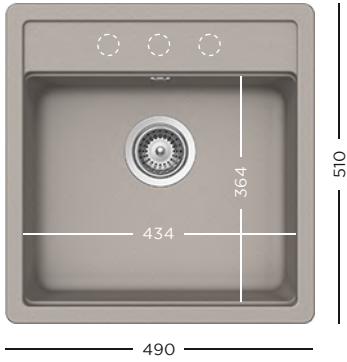

999 lei

CRISTALITE®
NEMO N-100S

PURO
400060PUR

WHITE GOLD
400060WGO

INOX PERIAT
400060EDM

NERO
NEM100SNERO

ASPHALT
NEM100SASPH

CONCRETE
NEM100SBETO

CROMA
NEM100SCROM

SABBIA
NEM100SSABB

VANILLA
NEM100SVANI

ALPINA
NEM100SALPI

- **629017** Vas inox perforat
- **629159** Tocător lemn bambus
- **629733** Vas plastic perforat pentru colț, negru
- **629739** Vas plastic perforat ajustabil, negru

- **629060** Tavă inox perforată GN 2/8 (necesită suport 629151)
- **629061** Tavă inox GN 2/8 (necesită suport 629151)
- **629063** Tavă inox perforată GN 2/3 (necesită suport tavă 629151)
- **629151** Suport tavă inox

1099 lei