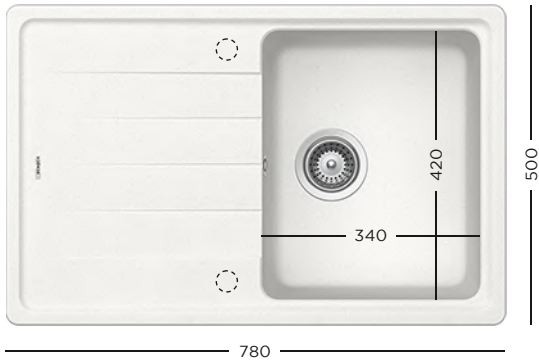

899 lei

CRISTALITE®
ELEMENT D-100S

- **629044** Tocător lemn bambus
- **629184** Tocător fibră de piatră
- **629733** Vas plastic perforat pentru colț, negru
- **629739** Vas plastic perforat ajustabil, negru

1199 lei