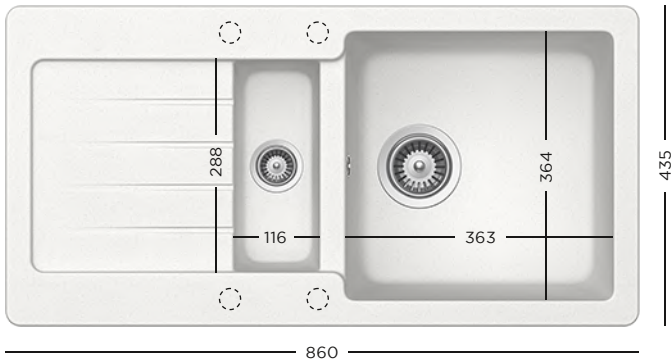

- 629733 Vas plastic perforat pentru colț, negru
- 629739 Vas plastic perforat ajustabil, negru

1199 lei

CRISTALITE®
TYPOS D-150S

- 629733 Vas plastic perforat pentru colț, negru
- 629739 Vas plastic perforat ajustabil, negru