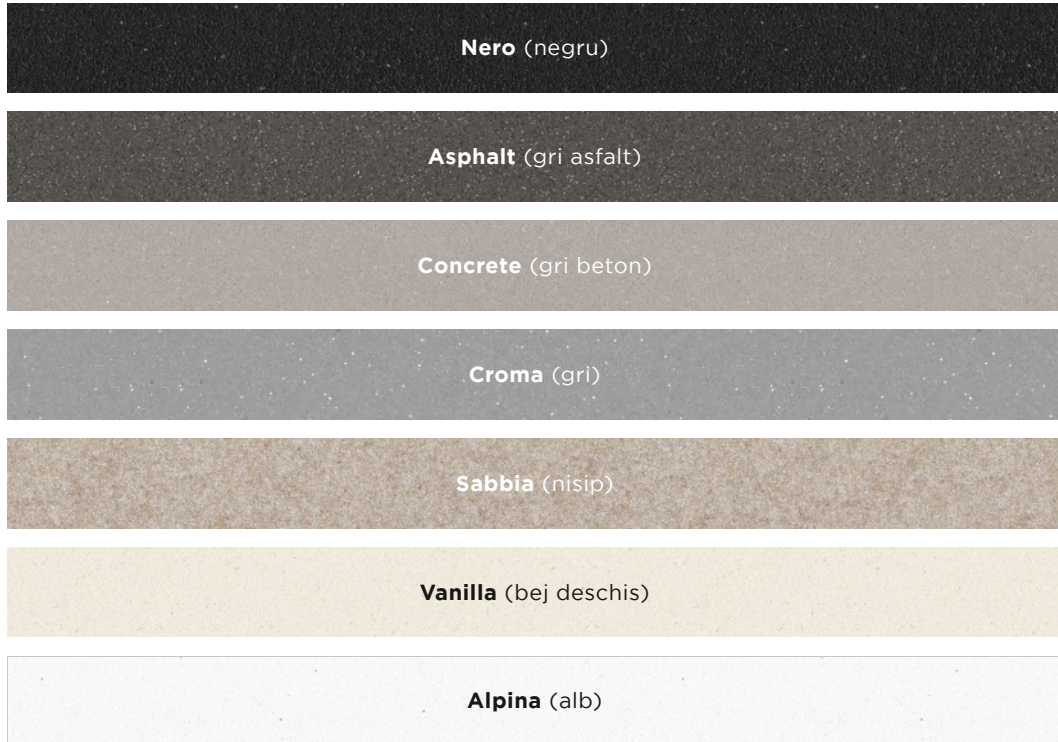

SCHOCK

CHIUVEȚE ȘI BATERII

2025 / 26

Scanează codul QR și descarcă
catalogul online SCHOCK

CRISTALITE®

COLOUR YOUR LIFE

Finisaj neporos ProHygienic 21

Previne pătarea și depunerile de murdărie

Sigur în contact cu alimentele

Rezistent la șocuri mecanice

Rezistent la temperaturi ridicate

Durabilitate extremă

SCHOCK

GAMA DE CULORI CRISTALITE®

Material revoluționar în fabricarea chiuvetelor de granit, cu un conținut de 75% cuarț, componentul cel mai dur al granitului, și cu lianți acrilici de înaltă calitate. Este de trei ori mai rezistent decât granitul natural. Suprafața materialului este 100% închisă și fără pori. Rezistă expunerii la produse chimice agresive, la presiuni extreme și la temperaturi ridicate. Calitatea materialului este superioară de cele existente pe piața mondială.