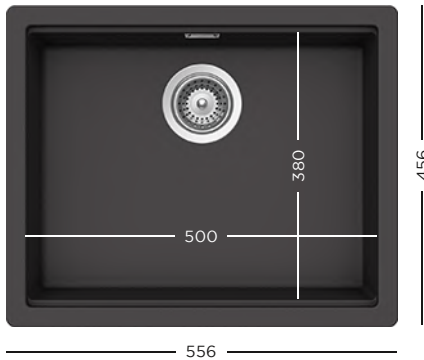

CRISTADUR® GREEN LINE
KIRUNA N-100L

- **629188** Scurgător vase din silicon negru mat
- **629189** Scurgător vase din silicon negru mat
- **629733** Vas plastic perforat pentru colț, negru
- **629739** Vas plastic perforat ajustabil, negru

- **629060** Tavă inox perforată GN 2/8 (necesită suport tavă 629146)
- **629061** Tavă inox GN 2/8 (necesită suport tavă 629146)
- **629063** Tavă inox perforată GN 2/3 (necesită suport tavă 629146)
- **629158** Tocător lemn bambus

MENȚIUNE
Chiuveta se livrează cu cleme pentru montare sub blat.
Montarea pe blat necesită 4 cleme 6.3007.

PURO
400054PUR

WHITE GOLD
400054WGO

INOX PERIAT
400054EDM

NIGHT
KIRN100LNIGH

DUSK
KIRN100LDUSK

DAY
KIRN100LDAY

TWILIGHT
KIRN100LTWIL

IVY
KIRN100LIVY

- **629726S** Suport scurgător inox negru
- **629726EDM** Suport scurgător inox
- **629738S** Set suport scurgător inox negru
- **629738EDM** Set suport scurgător inox