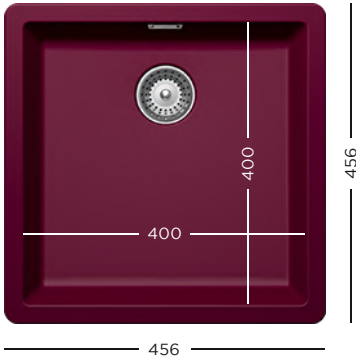

1599 lei

CRISTADUR®
GREENWICH N-100

- **629188** Scurgător vase din silicon negru mat
- **629189** Scurgător vase din silicon negru mat
- **629733** Vas plastic perforat pentru colț, negru
- **629739** Vas plastic perforat ajustabil, negru

- **629111** Vas inox perforat
- **629724S** Set suport scurgător inox negru
- **629724EDM** Set suport scurgător inox
- **629140** Adaptor Schock WG-100 Perfect Drain

MENȚIUNE

Chiuveta se livrează cu cleme pentru montare sub blat.
Montarea pe blat necesită 4 cleme 6.3007.

PURO 400050PUR	WHITE GOLD 400050WGO	INOX PERIAT 400050EDM
PURO GREN100PURO	BRONZE GREN100BRON	POLARIS GREN100POLA
MAGMA GREN100MAGM	SILVERSTONE GREN100SILV	BERRY GREN100BERR
STONE GREN100STON		

1699 lei