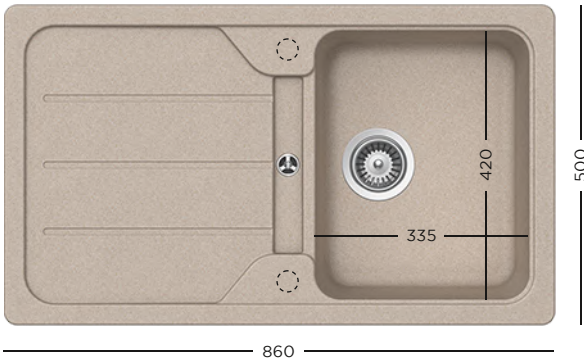

999 lei

CRISTALITE®
FORMHAUS D-100

- **629044** Tocător lemn bambus
- **629184** Tocător fibră de piatră
- **629733** Vas plastic perforat pentru colț, negru
- **629739** Vas plastic perforat ajustabil, negru

1199 lei