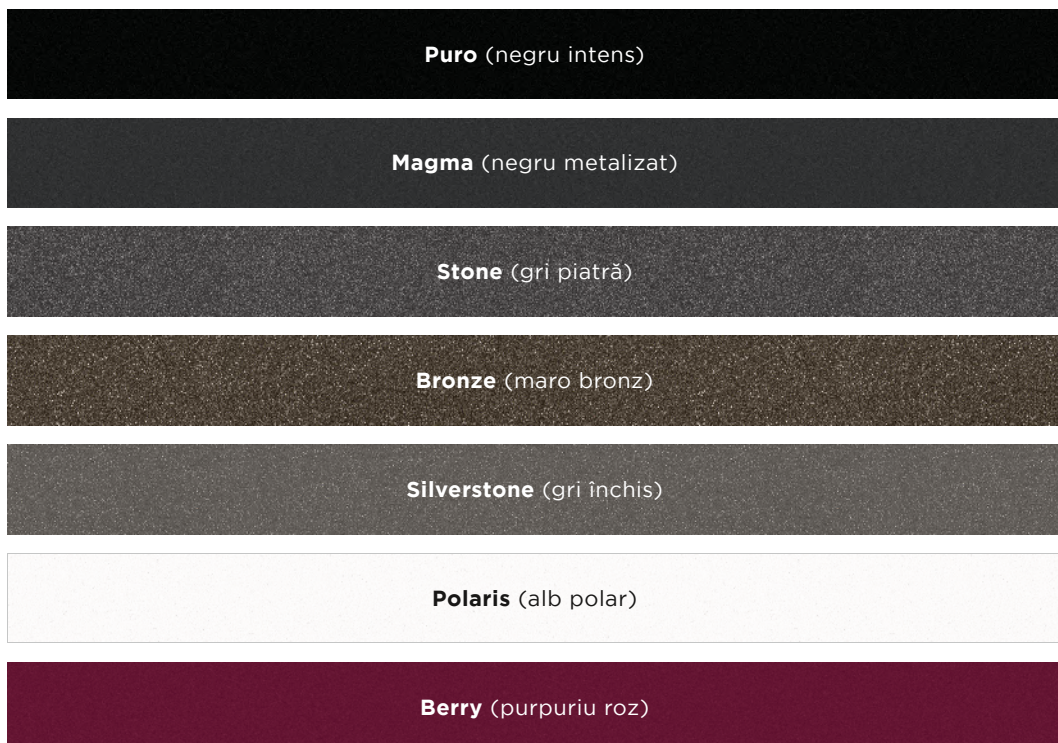

GAMA DE CULORI CRISTADUR®

Structura nanoscopică a materialului oferă chiuvetei o suprafață mătăsoasă, strălucitoare și netedă. CRISTADUR® este mai rezistent la spargere, mai durabil și mai ușor de curățat - astfel pur și simplu mai valoros.