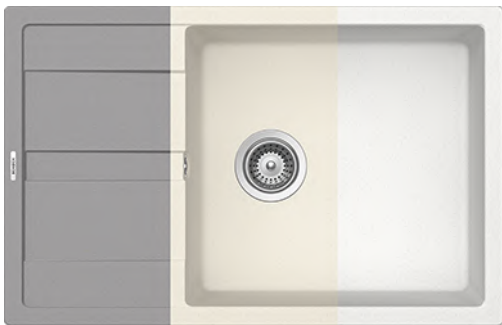

SET CRISTALITE® CHIUVEȚĂ + BATERIE

RONDA D-100XL

ALPINA + BATERIE INOX PERIAT
ROD10XLALPREDM

VANILLA + BATERIE INOX PERIAT
ROD10XLVAPREDM

CROMA + BATERIE INOX PERIAT
ROD10XLCRPREDM

PREȚ SET

1399 lei

ALPINA + BATERIE INOX PERIAT
ROD10XLALKNEEDM

VANILLA + BATERIE INOX PERIAT
ROD10XLVAKNEEDM

CROMA + BATERIE INOX PERIAT
ROD10XLCRKNEEDM

PREȚ SET

1549 lei