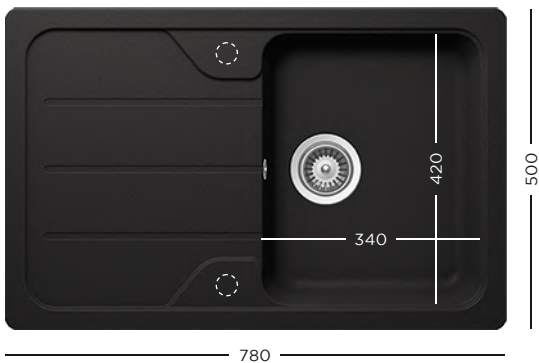

CRISTALITE®
FORMHAUS D-100S

- **629044** Tocător lemn bambus
- **629184** Tocător fibră de piatră
- **629733** Vas plastic perforat pentru colț, negru
- **629739** Vas plastic perforat ajustabil, negru