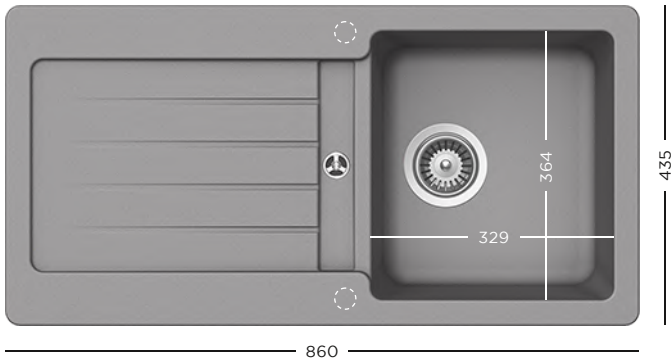

999 lei

CRISTALITE®
TYPOS D-100S

- 629733 Vas plastic perforat pentru colț, negru
- 629739 Vas plastic perforat ajustabil, negru

1199 lei